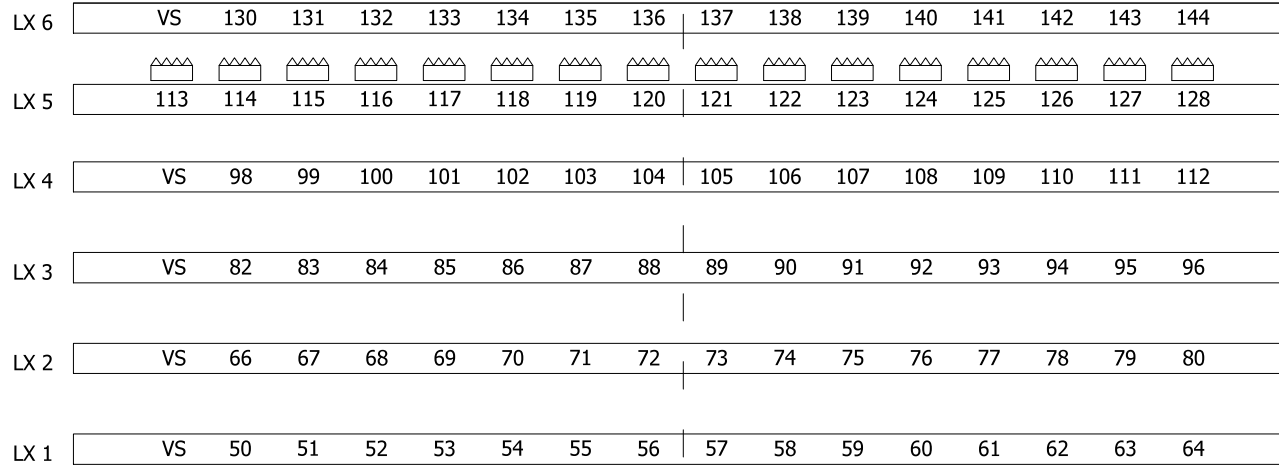

DILIGENTIA

LICHTPLAN VERSIE 2017

1 kW PC Selecon + barndoor
500W junior zoom

ETC Lustr 2 15-30
ETC Lustr 2 25-50
1,2 kW Niethammer 15-30
1 kW horizonbak

Vloer links achter

167
168
169
170
171
172

Vloer rechts achter

161
162
163
164
165
166

Zijbrug of zijtrek links

145
146
147
148

Zijbrug of zijtrek rechts

149
150
151
152

Vloer links voor

161
162
163
164
165
166

Vloer rechts voor

167
168
169
170
171
172