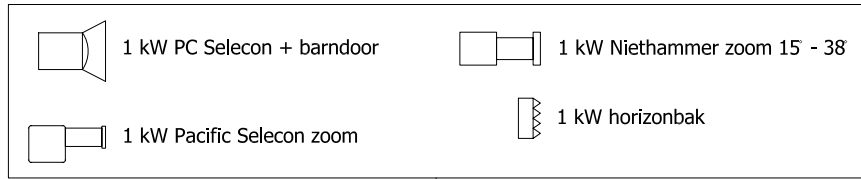

links achter
DMX 512 send & receive
vloeraansluitingen:
167
168
169
170
171
172

rechts achter
DMX 512 send & receive
vloeraansluitingen:
161
162
163
164
165
166

155
154
153
152
151
zijbrug links

links voor
DMX 512 send & receive
vloeraansluitingen:
161
162
163
164
165
166