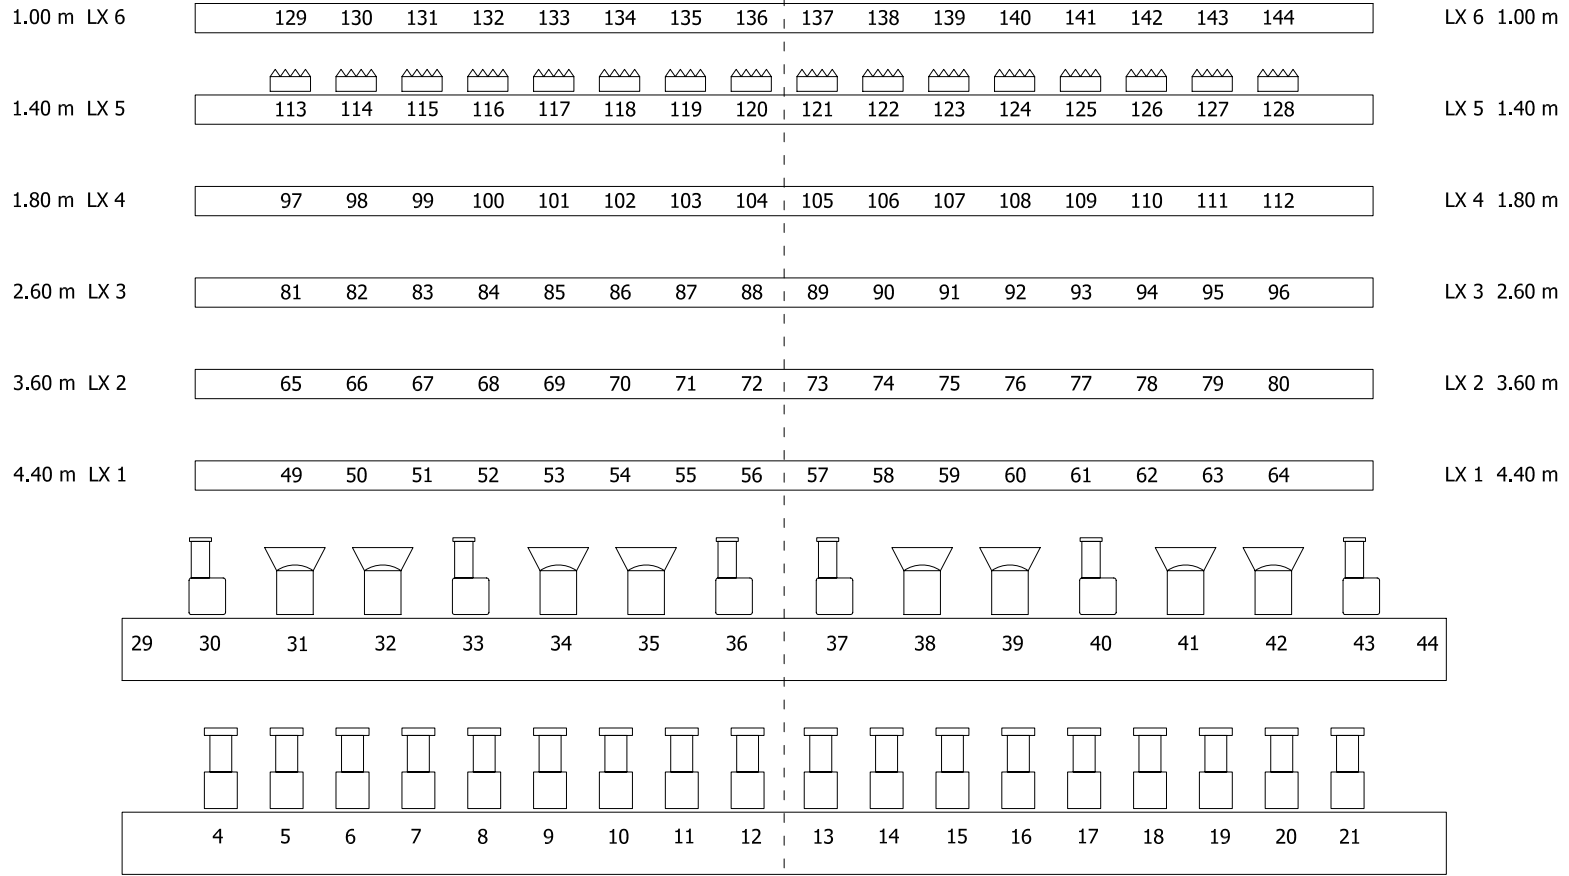

links achter
DMX 512 send & receive
vloeraansluitingen:
167
168
169
170
171
172

rechts achter
DMX 512 send & receive
vloeraansluitingen:
161
162
163
164
165
166

155
154
153
152
151
zijbrug links

links voor
DMX 512 send & receive
vloeraansluitingen:
161
162
163
164
165
166

aansluitingen boven
groot podium
25
26
27
28

160
159
158
157
156
zijbrug rechts

rechts voor
DMX 512 send & receive
vloeraansluitingen:
167
168
169
170
171
172

aansluitingen boven
groot podium
45
46
47
48

Balkon aansluiting
links midden rechts

1 x zaalaansluiting
2 x DMX 512 send